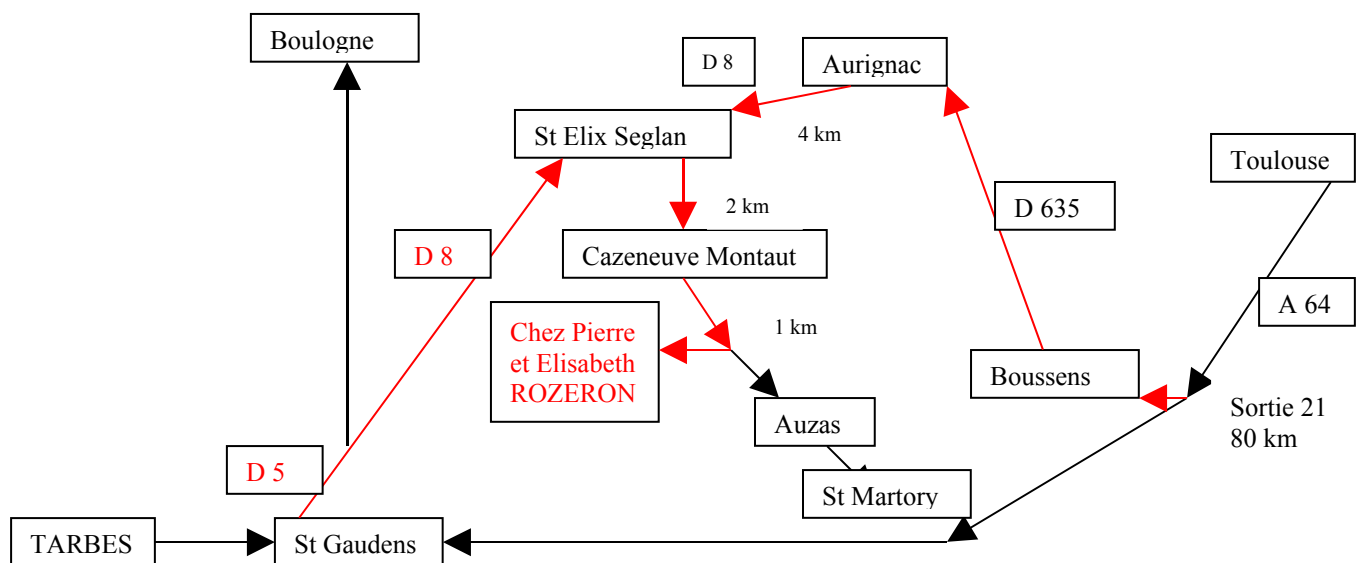

VACANCES THEATRE A LA FERME

Gîte d'enfants du LIRON – Pierre et Elisabeth Rozeron 31420 Cazeneuve-Montaut

Tél. : 05 61 98 71 47

PLAN d'accès au GÎTE du LIRON

Un petit plan pour arriver jusque chez nous:

Depuis TOULOUSE prendre direction TARBES et au niveau de BOUSSENS (sortie 21) sur la droite vers AURIGNAC. Dans AURIGNAC prendre direction St GAUDENS à gauche.

Au premier village, St ELIX SEGLAN, (*ne suivez pas la pancarte St ELIX SEGLAN qui monte sur votre droite*) continuez tout droit sur la même route jusqu'à un pâté de maisons, où vous trouverez sur votre GAUCHE, un croisement avec la direction CAZENEUVE.

Rentrer **dans** le village de CAZENEUVE MONTAUT et prendre la direction AUZAS,

La route descend puis remonte. Tournez au 1er carrefour sur votre droite, c'est la 2ème maison (panneau Ferme de Jouandillac) à gauche.

Depuis St GAUDENS, prendre la route de Boulogne après le LECLERC, puis bifurquer sur la droite vers AURIGNAC jusqu'à St ELIX SEGLAN. Prendre à droite la direction CAZENEUVE .puis suivre comme indiqué plus haut